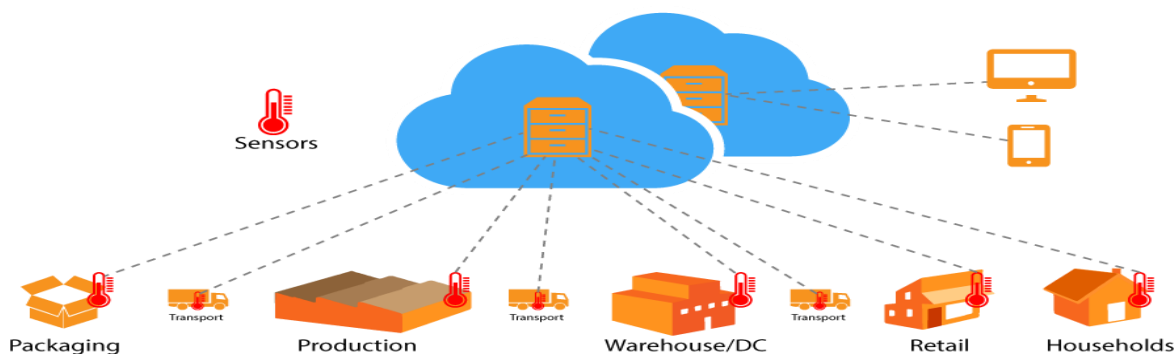

Forskningsassistent sökes

till projekt inom Intelligent logistik- och förpackningslösningar

Är du intresserad av framtidens logistik och förpackningssystem och vill tjäna lite extra medan du pluggar?

Just nu söker vi en student som kan assistera i ett forskningsprojekt. Arbetet innebär att tillsammans med forskare och företag (COOP, Everfresh, Bring, Sony Mobile mfl.) arbeta med praktiska fälttester av framtidens intelligenta logistik- och förpackningslösningar.

Omfattning: 8-12 timmar per vecka (kan variera under hösten)

Start: omgående - Slut: mitten av december

Timlön enligt praxis på LTH.

Kontakt: Fredrik Nilsson, projektledare,
fredrik.nilsson@plog.lth.se, 0709-580079